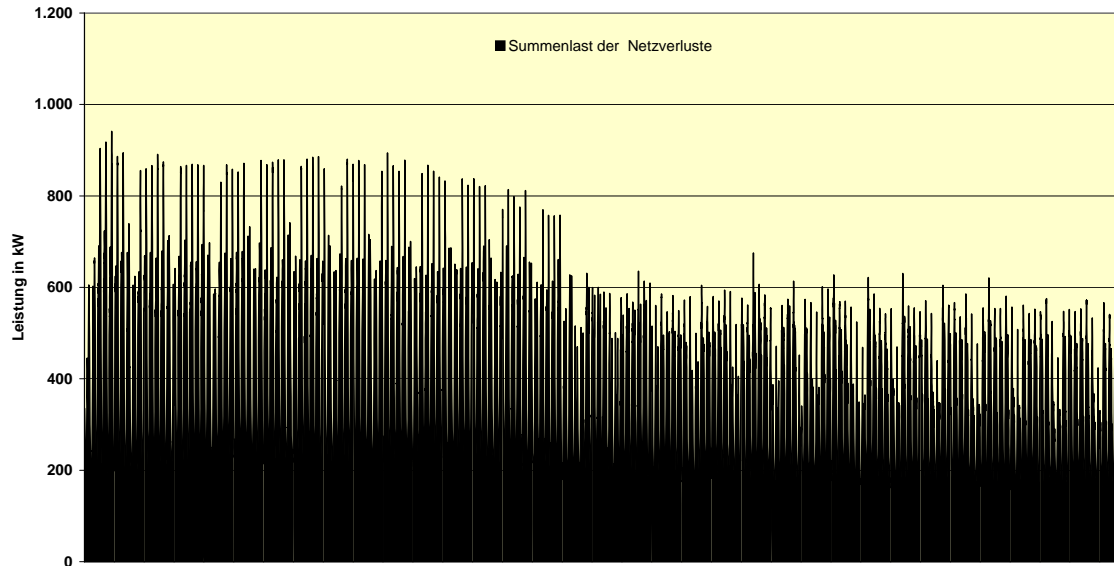

## Summenlast der Netzverluste Strom 2005 Netzgebiet Schwedt

Summenlast der Netzverluste Strom 1. Halbjahr 2005  
Netzgebiet Schwedt

Summenlast der Netzverluste Strom 2. Halbjahr 2005  
Netzgebiet Schwedt