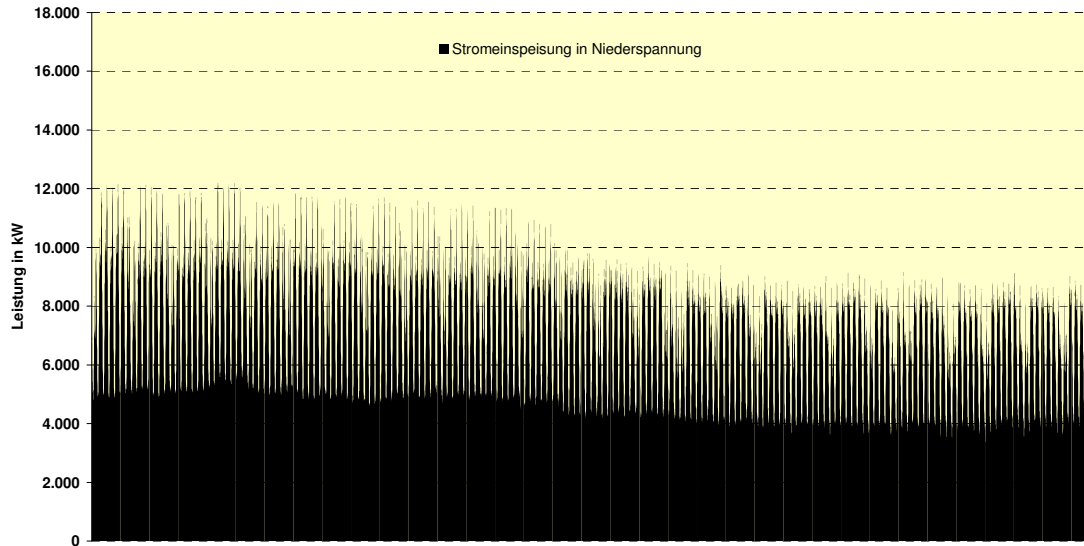

## Stromeinspeisung in Niederspannung 2006 Netzgebiet Schwedt (Stand: 20.03.2007)

Stromeinspeisung in Niederspannung 1. Halbjahr 2006  
Netzgebiet Schwedt

Stromeinspeisung in Niederspannung 2. Halbjahr 2006  
Netzgebiet Schwedt