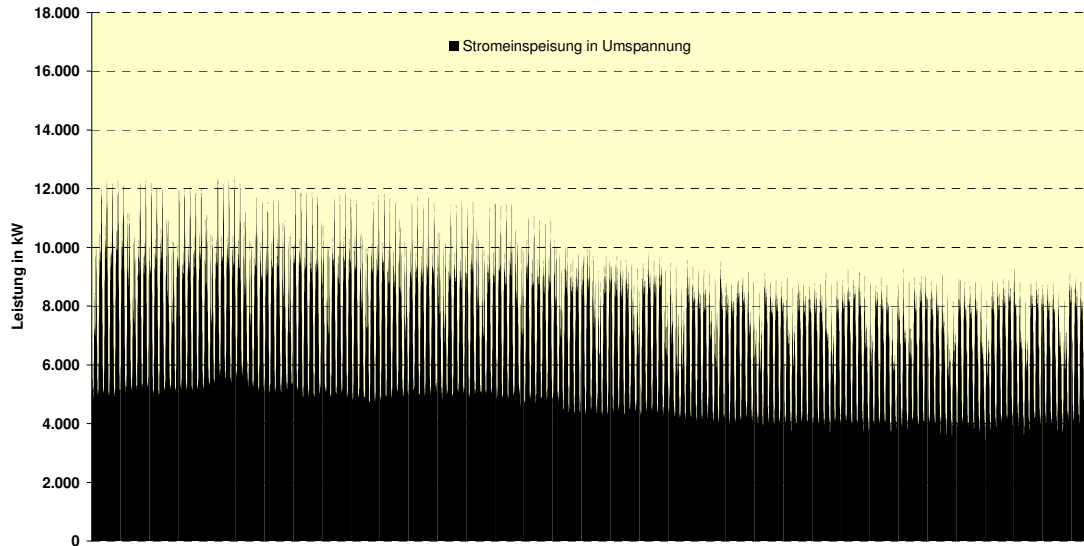

Stromeinspeisung in Umspannung 2006 Netzgebiet Schwedt (Stand: 20.03.2007)

Stromeinspeisung in Umspannung 1. Halbjahr 2006
Netzgebiet Schwedt

Stromeinspeisung in Umspannung 2. Halbjahr 2006
Netzgebiet Schwedt