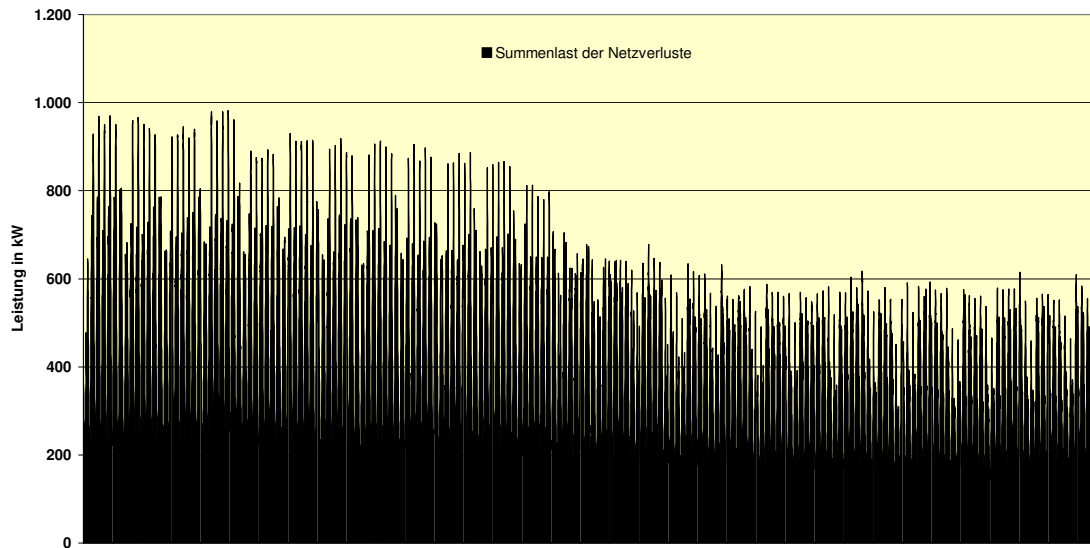

## Summenlast der Netzverluste Strom 2006 Netzgebiet Schwedt (Stand: 20.03.2007)

Summenlast der Netzverluste Strom 1. Halbjahr 2006  
Netzgebiet Schwedt

Summenlast der Netzverluste Strom 2. Halbjahr 2006  
Netzgebiet Schwedt