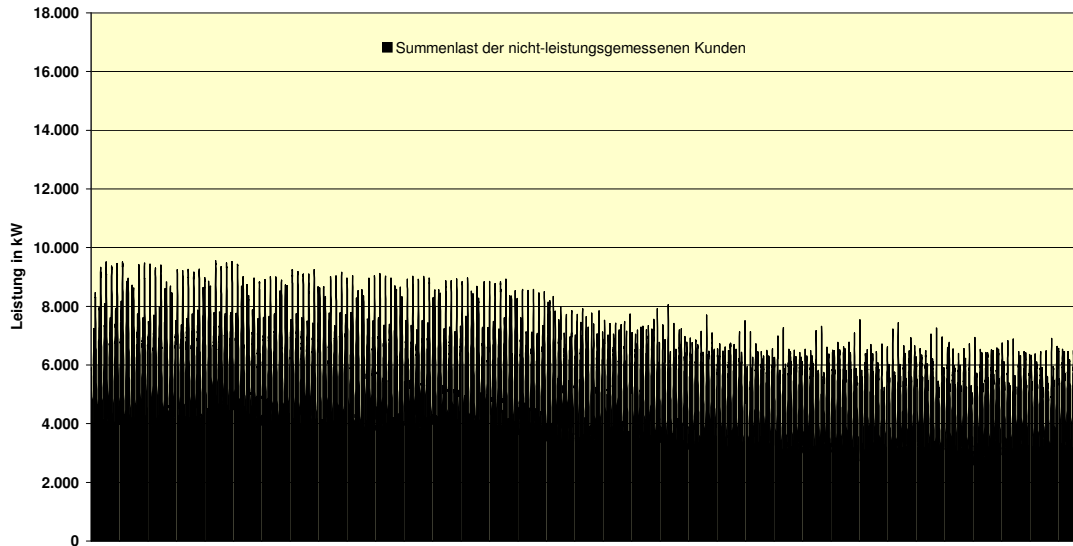

Summenlastprofil der nicht-leistungsgemessenen Kunden 2006 Netzgebiet Schwedt (Stand: 20.03.2007)

Summenlast der nicht-leistungsgemessenen Kunden 1. Halbjahr 2006
Netzgebiet Schwedt

Summenlast der nicht-leistungsgemessenen Kunden 2. Halbjahr 2006
Netzgebiet Schwedt